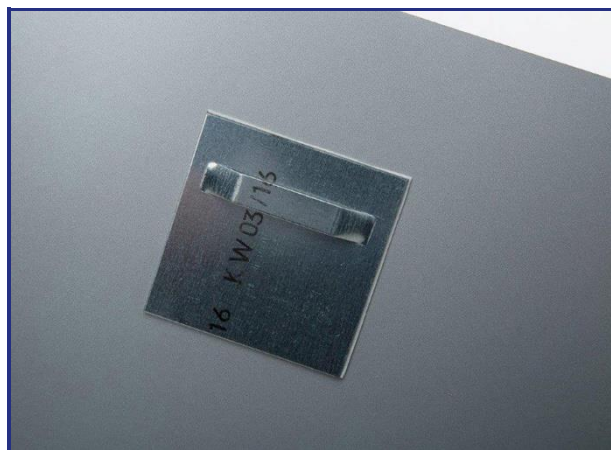

Plexi luxe 10 mm

echte foto opgeplakt achter 10 mm plexiglas gepolijst

Maat in cm	Foto oriëntatie			Ophangstelsysteem		Handelingskosten
	Staand	Liggend	Vierkant	RVS ophangplaatje	U-profiel	
60 x 90		€ 249,95		n.v.t.	€ 36,00	€ 15,00
70 x 70			€ 219,95	n.v.t.	€ 36,00	€ 15,00
70 x 100	€ 259,95			n.v.t.	€ 45,00	€ 15,00
70 x 105		€ 269,95		n.v.t.	€ 46,50	€ 15,00
80 x 80			€ 299,95	n.v.t.	€ 42,00	€ 15,00
80 x 100	€ 279,95	€ 279,95		n.v.t.	€ 48,00	€ 15,00
80 x 120	€ 359,95	€ 359,95		n.v.t.	€ 54,00	€ 15,00
90 x 90			€ 279,95	n.v.t.	€ 48,00	€ 15,00
100 x 100			€ 369,95	n.v.t.	€ 54,00	€ 15,00
100 x 130	€ 439,95	€ 439,95		n.v.t.	€ 63,00	€ 15,00
100 x 150	€ 499,95	€ 499,95		n.v.t.	€ 69,00	€ 40,00
110 x 110			€ 429,95	n.v.t.	€ 60,00	€ 40,00
120 x 120			€ 499,95	n.v.t.	€ 66,00	€ 40,00
120 x 160	€ 649,95	€ 649,95		n.v.t.	€ 78,00	€ 40,00
120 x 180	€ 699,95	€ 699,95		n.v.t.	€ 84,00	€ 40,00
130 x 130			€ 579,95	n.v.t.	€ 72,00	€ 40,00
140 x 140			€ 639,95	n.v.t.	€ 78,00	€ 40,00
150 x 150			€ 729,95	n.v.t.	€ 84,00	€ 40,00

RVS ophangplaatje