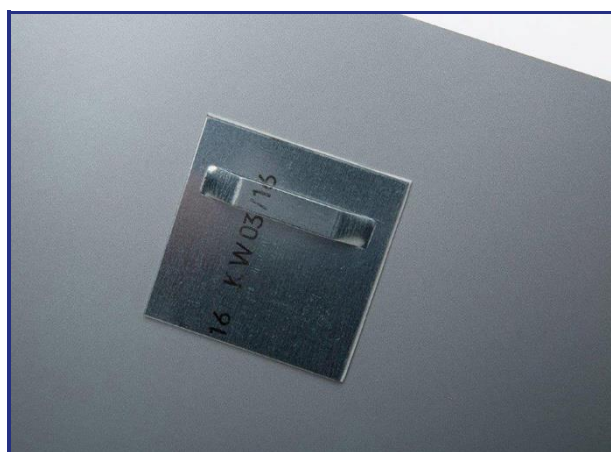

Plexi luxe 3 mm

echte foto opgeplakt achter het plexiglas gepolijst

Maat in cm	Foto oriëntatie			Ophangstelsysteem		Handelingskosten
	Staand	Liggend	Vierkant	RVS ophangplaatje	U-profiel	
60 x 90	€ 149,95	€ 149,95		n.v.t.	€ 36,00	€ 15,00
70 x 70			€ 139,95	n.v.t.	€ 36,00	€ 15,00
70 x 100	€ 209,95	€ 209,95		n.v.t.	€ 45,00	€ 15,00
70 x 105	€ 219,95	€ 219,95		n.v.t.	€ 46,50	€ 15,00
80 x 80			€ 199,95	n.v.t.	€ 42,00	€ 15,00
80 x 100	€ 219,95	€ 219,95		n.v.t.	€ 48,00	€ 15,00
80 x 120	€ 229,95	€ 229,95		n.v.t.	€ 54,00	€ 15,00
90 x 90			€ 219,95	n.v.t.	€ 48,00	€ 15,00
100 x 100			€ 239,95	n.v.t.	€ 54,00	€ 15,00
100 x 130	€ 279,95	€ 279,95		n.v.t.	€ 63,00	€ 15,00
100 x 150	€ 329,95	€ 329,95		n.v.t.	€ 69,00	€ 40,00
110 x 110			€ 279,95	n.v.t.	€ 60,00	€ 40,00
120 x 120			€ 329,95	n.v.t.	€ 66,00	€ 40,00
120 x 160	€ 419,95	€ 419,95		n.v.t.	€ 78,00	€ 40,00
120 x 180	€ 429,95	€ 429,95		n.v.t.	€ 84,00	€ 40,00
130 x 130			€ 359,95	n.v.t.	€ 72,00	€ 40,00
140 x 140			€ 389,95	n.v.t.	€ 78,00	€ 40,00
150 x 150			€ 449,95	n.v.t.	€ 84,00	€ 40,00

RVS ophangplaatje