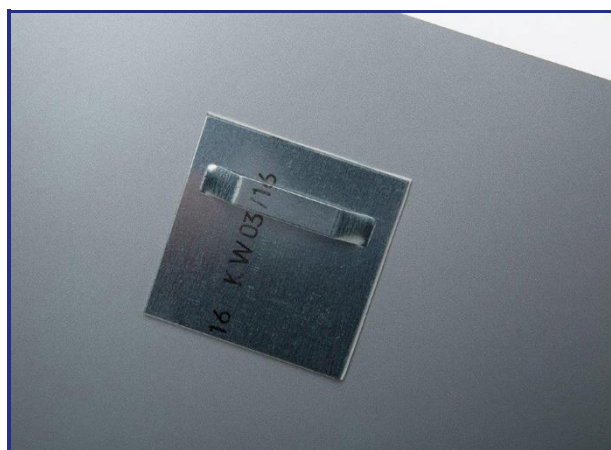

Plexi standaard 10 mm

direct geprint op backing achter het plexiglas gepolijst

Maat in cm	Foto oriëntatie			Ophangstelsysteem		Handelingskosten
	Staan	Liggend	Vierkant	RVS ophangplaatje	U-profiel	
60 x 90	€ 239,95	€ 239,95		n.v.t.	€ 36,00	€ 15,00
70 x 70			€ 229,95	n.v.t.	€ 36,00	€ 15,00
70 x 100	€ 289,95	€ 289,95		n.v.t.	€ 45,00	€ 15,00
70 x 105	€ 289,95	€ 289,95		n.v.t.	€ 46,50	€ 15,00
80 x 80			€ 279,95	n.v.t.	€ 42,00	€ 15,00
80 x 100	€ 319,95	€ 319,95		n.v.t.	€ 48,00	€ 15,00
80 x 120	€ 329,95	€ 329,95		n.v.t.	€ 54,00	€ 15,00
90 x 90			€ 329,95	n.v.t.	€ 48,00	€ 15,00
100 x 100			€ 349,95	n.v.t.	€ 54,00	€ 15,00
100 x 130	€ 369,95	€ 369,95		n.v.t.	€ 63,00	€ 15,00
100 x 150	€ 459,95	€ 459,95		n.v.t.	€ 69,00	€ 40,00
110 x 110			€ 359,95	n.v.t.	€ 60,00	€ 40,00
120 x 120			€ 449,95	n.v.t.	€ 66,00	€ 40,00
120 x 160	€ 549,95	€ 549,95		n.v.t.	€ 78,00	€ 40,00
120 x 180	€ 629,95	€ 629,95		n.v.t.	€ 84,00	€ 40,00
130 x 130			€ 499,95	n.v.t.	€ 72,00	€ 40,00
140 x 140			€ 559,95	n.v.t.	€ 78,00	€ 40,00
150 x 150			€ 649,95	n.v.t.	€ 84,00	€ 40,00

RVS ophangplaatje