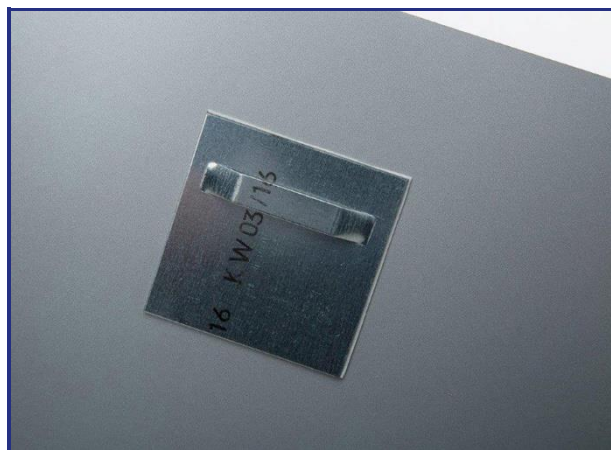

Plexi standaard 3 mm

direct geprint op backing achter het plexiglas ongepolijst

Maat in cm	Foto oriëntatie			Ophangstelsysteem		Handelingskosten
	Staan	Liggend	Vierkant	RVS ophangplaatje	U-profiel	
60 x 90	€ 148,95	€ 148,95		n.v.t.	€ 36,00	€ 15,00
70 x 70			€ 148,95	n.v.t.	€ 36,00	€ 15,00
70 x 100	€ 183,95			n.v.t.	€ 45,00	€ 15,00
70 x 105		€ 183,95		n.v.t.	€ 46,50	€ 15,00
80 x 80			€ 183,95	n.v.t.	€ 42,00	€ 15,00
80 x 100	€ 183,95	€ 183,95		n.v.t.	€ 48,00	€ 15,00
80 x 120	€ 240,95	€ 240,95		n.v.t.	€ 54,00	€ 15,00
90 x 90			€ 226,95	n.v.t.	€ 48,00	€ 15,00
100 x 100			€ 247,95	n.v.t.	€ 54,00	€ 15,00
100 x 130	€ 299,95	€ 299,95		n.v.t.	€ 63,00	€ 15,00
100 x 150	€ 325,95	€ 325,95		n.v.t.	€ 69,00	€ 40,00
110 x 110			€ 299,95	n.v.t.	€ 60,00	€ 40,00
120 x 120			€ 349,95	n.v.t.	€ 66,00	€ 40,00
120 x 160	€ 479,95	€ 479,95		n.v.t.	€ 78,00	€ 40,00
120 x 180	€ 534,95	€ 534,95		n.v.t.	€ 84,00	€ 40,00
130 x 130			€ 418,95	n.v.t.	€ 72,00	€ 40,00
140 x 140			€ 484,95	n.v.t.	€ 78,00	€ 40,00
150 x 150			€ 556,95	n.v.t.	€ 84,00	€ 40,00

RVS ophangplaatje