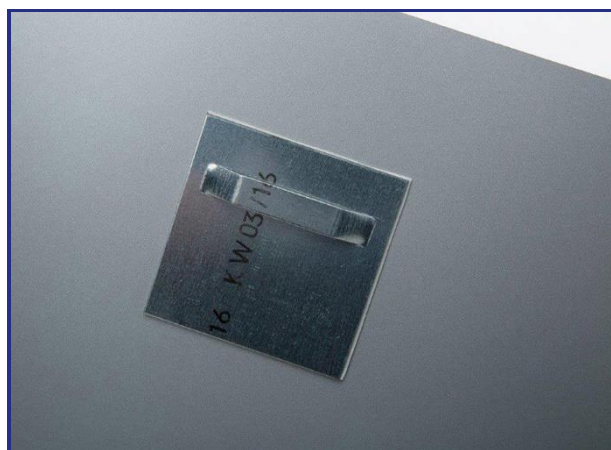

Aluminium butler finish

gesublimeerd

Maat in cm	Foto oriëntatie			Ophangstelsel		Handelingskosten
	Staand	Liggend	Vierkant	RVS ophangplaatje	U-profiel	
70 x 70			€ 161,95	n.v.t.	€ 81,95	€ 18,95
60 x 90	€ 177,95	€ 177,95		n.v.t.	€ 64,95	€ 18,95
70 x 100	€ 230,95	€ 230,95		n.v.t.	€ 88,95	€ 18,95
80 x 80			€ 210,95	n.v.t.	€ 95,95	€ 18,95
80 x 100	€ 263,95	€ 263,95		n.v.t.	€ 108,95	€ 18,95
80 x 120	€ 315,95	€ 315,95		n.v.t.	€ 122,95	€ 18,95
90 x 90			€ 266,95	n.v.t.	€ 108,95	€ 18,95
100 x 100			€ 328,95	n.v.t.	€ 122,95	€ 18,95
100 x 130	€ 427,95	€ 427,95		n.v.t.	€ 142,95	€ 18,95
100 x 150	€ 493,95	€ 493,95		n.v.t.	€ 156,95	€ 18,95
110 x 110			€ 397,95	n.v.t.	€ 136,95	€ 18,95
120 x 120			€ 473,95	n.v.t.	€ 149,95	€ 18,95
120 x 160	€ 599,95	€ 599,95		n.v.t.	€ 176,95	€ 18,95
120 x 180	€ 674,95	€ 674,95		n.v.t.	€ 190,95	€ 18,95
130 x 130			€ 555,95	n.v.t.	€ 163,95	€ 18,95
140 x 140			€ 612,95	n.v.t.	€ 176,95	€ 18,95
150 x 150			€ 702,95	n.v.t.	€ 190,95	€ 18,95
150 x 160	€ 749,95	€ 749,95		n.v.t.	€ 197,95	€ 18,95
150 x 170	€ 796,95	€ 796,95		n.v.t.	€ 204,95	€ 18,95
150 x 190	€ 890,95	€ 890,95		n.v.t.	€ 215,95	€ 18,95
150 x 200	€ 937,95	€ 937,95		n.v.t.	€ 224,95	€ 18,95
150 x 210	€ 984,95	€ 984,95		n.v.t.	€ 231,95	€ 18,95

RVS ophangplaatje