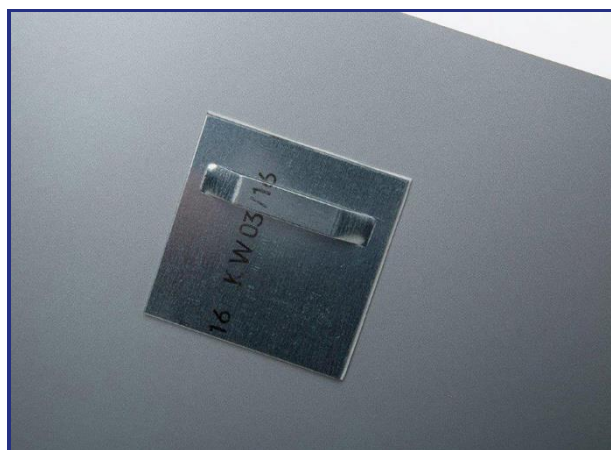

Aluminium wit gesublimeerd

Maat in cm	Foto oriëntatie			Ophangstelsel		Handelingskosten
	Staand	Liggend	Vierkant	RVS ophangplaatje	U-profiel	
60 x 90	€ 149,95	€ 149,95		n.v.t.	€ 64,95	€ 13,50
70 x 70			€ 139,95	n.v.t.	€ 59,95	€ 13,50
70 x 100	€ 199,95	€ 199,95		n.v.t.	€ 74,95	€ 13,50
80 x 80			€ 179,95	n.v.t.	€ 69,95	€ 13,50
80 x 100	€ 219,95	€ 219,95		n.v.t.	€ 79,95	€ 13,50
80 x 120	€ 269,95	€ 269,95		n.v.t.	€ 89,95	€ 13,50
90 x 90			€ 219,95	n.v.t.	€ 79,95	€ 13,50
100 x 100			€ 279,95	n.v.t.	€ 89,95	€ 13,50
100 x 130	€ 359,95	€ 359,95		n.v.t.	€ 104,95	€ 13,50
100 x 150	€ 419,95	€ 419,95		n.v.t.	€ 114,95	€ 13,50
110 x 110			€ 339,95	n.v.t.	€ 99,95	€ 13,50
120 x 120			€ 399,95	n.v.t.	€ 109,95	€ 13,50
120 x 160	€ 499,95	€ 499,95		n.v.t.	€ 129,95	€ 13,50
120 x 180	€ 569,95	€ 569,95		n.v.t.	€ 139,95	€ 13,50
130 x 130			€ 469,95	n.v.t.	€ 119,95	€ 13,50
140 x 140			€ 519,95	n.v.t.	€ 129,95	€ 13,50
150 x 150			€ 599,95	n.v.t.	€ 139,95	€ 13,50
150 x 160	€ 629,95	€ 629,95		n.v.t.	€ 149,95	€ 13,50
150 x 170	€ 669,95	€ 669,95		n.v.t.	€ 154,95	€ 13,50
150 x 190	€ 749,95	€ 749,95		n.v.t.	€ 164,95	€ 13,50
150 x 200	€ 789,95	€ 789,95		n.v.t.	€ 169,95	€ 13,50
150 x 210	€ 829,95	€ 829,95		n.v.t.	€ 174,95	€ 13,50

Rvs-ophangplaatje