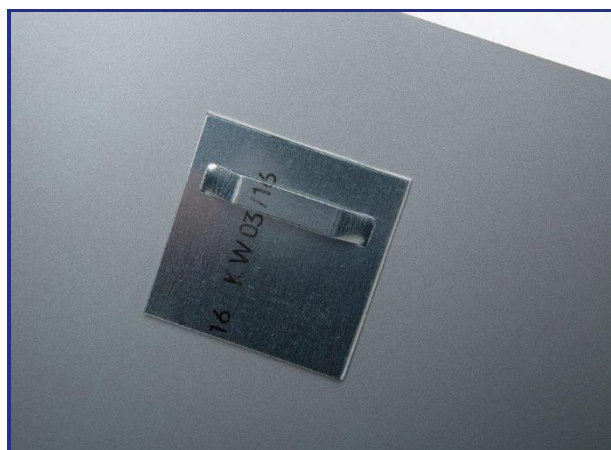

Aluminium wit gesublimeerd

Maat in cm	Foto oriëntatie			Ophangstelsel		Handelingskosten
	Staand	Liggend	Vierkant	RVS ophangplaatje	U-profiel	
60 x 90	€ 154,95	€ 154,95		n.v.t.	€ 81,95	€ 18,95
70 x 70			€ 140,95	n.v.t.	€ 64,95	€ 18,95
70 x 100	€ 200,95	€ 200,95		n.v.t.	€ 88,95	€ 18,95
80 x 80			€ 182,95	n.v.t.	€ 95,95	€ 18,95
80 x 100	€ 228,95	€ 228,95		n.v.t.	€ 108,95	€ 18,95
80 x 120	€ 274,95	€ 274,95		n.v.t.	€ 122,95	€ 18,95
90 x 90			€ 231,95	n.v.t.	€ 108,95	€ 18,95
100 x 100			€ 285,95	n.v.t.	€ 122,95	€ 18,95
100 x 130	€ 371,95	€ 371,95		n.v.t.	€ 142,95	€ 18,95
100 x 150	€ 428,95	€ 428,95		n.v.t.	€ 156,95	€ 18,95
110 x 110			€ 345,95	n.v.t.	€ 136,95	€ 18,95
120 x 120			€ 399,95	n.v.t.	€ 149,95	€ 18,95
120 x 160	€ 521,95	€ 521,95		n.v.t.	€ 176,95	€ 18,95
120 x 180	€ 586,95	€ 585,95		n.v.t.	€ 190,95	€ 18,95
130 x 130			€ 482,95	n.v.t.	€ 163,95	€ 18,95
140 x 140			€ 532,95	n.v.t.	€ 176,95	€ 18,95
150 x 150			€ 610,95	n.v.t.	€ 190,95	€ 18,95
150 x 160	€ 651,95	€ 651,95		n.v.t.	€ 197,95	€ 18,95
150 x 170	€ 692,95	€ 692,95		n.v.t.	€ 204,95	€ 18,95
150 x 190	€ 773,95	€ 773,95		n.v.t.	€ 215,95	€ 18,95
150 x 200	€ 814,95	€ 814,95		n.v.t.	€ 224,95	€ 18,95
150 x 210	€ 855,95	€ 855,95		n.v.t.	€ 231,95	€ 18,95

Rvs-ophangplaatje