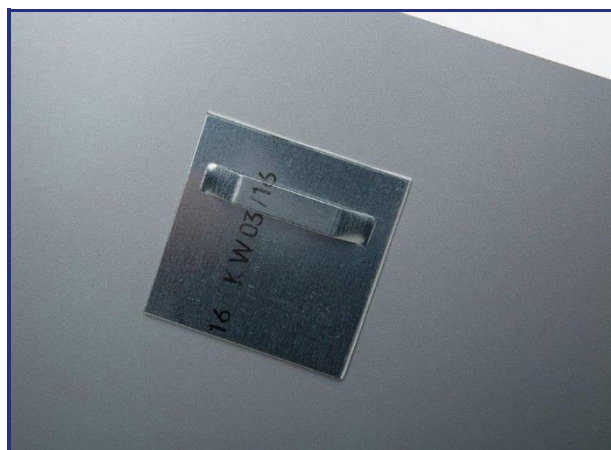

Dibond luxe

dibond verlijmd met echte foto gelamineerd

Maat in cm	Foto oriëntatie			Ophangstelsysteem		Handelingskosten
	Staand	Liggend	Vierkant	RVS ophangplaatje	U-profiel	
60 x 90	€ 165,95	€ 165,95		n.v.t.	€ 88,95	€ 18,95
70 x 70			€ 150,95	n.v.t.	€ 81,95	€ 18,95
70 x 100	€ 214,95	€ 214,95		n.v.t.	€ 102,95	€ 18,95
70 x 105	€ 225,95	€ 225,95		n.v.t.	€ 105,95	€ 18,95
80 x 80			€ 195,95	n.v.t.	€ 95,95	€ 18,95
80 x 100	€ 244,95	€ 244,95		n.v.t.	€ 108,95	€ 18,95
80 x 120	€ 293,95	€ 293,95		n.v.t.	€ 122,95	€ 18,95
90 x 90			€ 248,95	n.v.t.	€ 108,95	€ 18,95
100 x 100			€ 306,95	n.v.t.	€ 122,95	€ 18,95
100 x 130	€ 436,95	€ 436,95		n.v.t.	€ 142,95	€ 18,95
100 x 150	€ 517,95	€ 517,95		n.v.t.	€ 156,95	€ 18,95
110 x 110			€ 440,95	n.v.t.	€ 136,95	€ 18,95
120 x 120			€ 558,95	n.v.t.	€ 149,95	€ 18,95
120 x 160	€ 398,95	€ 398,95		n.v.t.	€ 176,95	€ 18,95
120 x 180	€ 628,95	€ 628,95		n.v.t.	€ 190,95	€ 18,95
130 x 130			€ 491,95	n.v.t.	€ 163,95	€ 18,95
140 x 140			€ 570,95	n.v.t.	€ 176,95	€ 18,95
150 x 150			€ 654,95	n.v.t.	€ 190,95	€ 18,95

RVS ophangplaatje