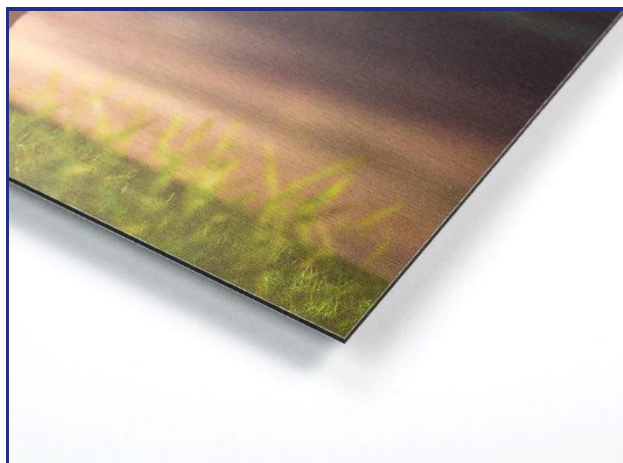

Dibond luxe

dibond verlijmd met echte foto gelamineerd

Bij deze dibond variant plakken we de foto op het dibond en verdelen we de foto.

Door eerst de foto op papier te printen i.p.v. direct op het aluminium hoeft u geen concessies te doen aan de kwaliteit van de afdruk. Het dibond zorgt ervoor dat de afbeelding nooit krom zal trekken en het veredelen beschermt de foto tegen beschadigingen van buitenaf zoals UV-straling en krassen.

Er is keuze tussen vier veredelafwerkingen, te weten: hoogglans, mat, anti-kras of satijn (half mat)

Maat in cm	Foto oriëntatie			Ophangstelsysteem		Handelingskosten
	Staand	Liggend	Vierkant	RVS ophangplaatje	U-profiel	
13 x 18	€ 26,95	€ 26,95		€ 18,95	n.v.t.	€ 18,95
15 x 20	€ 26,95	€ 26,95		€ 18,95	n.v.t.	€ 18,95
18 x 24	€ 26,95	€ 26,95		€ 18,95	n.v.t.	€ 18,95
20 x 20			€ 26,95	€ 18,95	€ 13,95	€ 18,95
20 x 25	€ 34,95	€ 34,95		€ 18,95	€ 17,95	€ 18,95
20 x 28	€ 34,95	€ 34,95		€ 18,95	€ 19,95	€ 18,95
20 x 30	€ 34,95	€ 34,95		€ 18,95	€ 20,95	€ 18,95
30 x 30			€ 38,95	€ 18,95	€ 27,95	€ 18,95
30 x 40	€ 42,95	€ 42,95		€ 18,95	€ 34,95	€ 18,95
30 x 45	€ 47,95	€ 47,95		€ 18,95	€ 37,95	€ 18,95
40 x 40			€ 56,95	€ 18,95	€ 40,95	€ 18,95
40 x 50	€ 70,95	€ 70,95		€ 18,95	€ 47,95	€ 18,95
40 x 60	€ 77,95	€ 77,95		€ 18,95	€ 54,95	€ 18,95
45 x 60	€ 86,95	€ 86,95		€ 18,95	€ 57,95	€ 18,95
50 x 50			€ 80,95	n.v.t.	€ 54,95	€ 18,95
50 x 70	€ 107,95	€ 107,95		n.v.t.	€ 68,95	€ 18,95
50 x 75	€ 116,95	€ 116,95		n.v.t.	€ 71,95	€ 18,95
60 x 60			€ 110,95	n.v.t.	€ 68,95	€ 18,95
60 x 80	€ 146,95	€ 146,95		n.v.t.	€ 81,95	€ 18,95