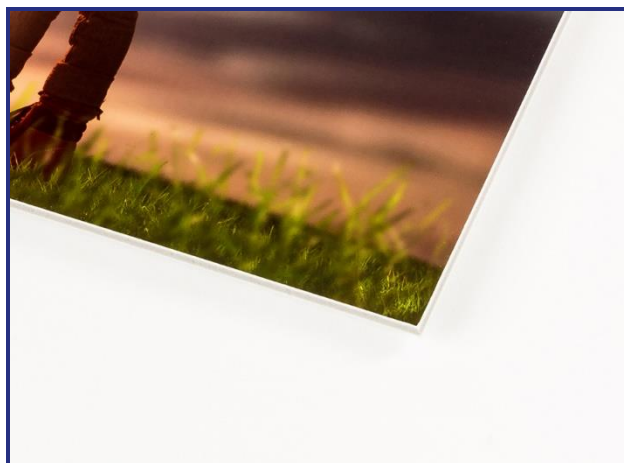

Kapa foam 10 mm

echte foto opgeplakt op 10 mm kapa foam gelamineerd

Kapa foam platen behoren tot de beste in de markt. Door hun unieke kern zijn ze stugger dan gewone foam platen. Wij raden Kapa foam vooral aan voor de zakelijke markt.

Het veredelen beschermt de foto tegen beschadigingen van buitenaf zoals Uv-straling en krassen. Er is keuze tussen vier veredelafwerkingen, te weten: hoogglans, mat, anti-kras of satijn (half mat).

Maat in cm	Foto oriëntatie			Ophangstelsel		Handelingskosten
	Staand	Liggend	Vierkant	Rvs ophangplaatje	U-profiel	
13 x 18	€ 19,95	€ 19,95		Inclusief	n.v.t.	€ 13,50
15 x 20	€ 19,95	€ 19,95		Inclusief	n.v.t.	€ 13,50
18 x 24	€ 19,95	€ 19,95		Inclusief	n.v.t.	€ 13,50
20 x 20			€ 19,95	Inclusief	n.v.t.	€ 13,50
20 x 25	€ 26,95	€ 26,95		Inclusief	n.v.t.	€ 13,50
20 x 28	€ 26,95	€ 26,95		Inclusief	n.v.t.	€ 13,50
20 x 30	€ 26,95	€ 26,95		Inclusief	n.v.t.	€ 13,50
30 x 30			€ 29,95	Inclusief	n.v.t.	€ 13,50
30 x 40	€ 32,95	€ 32,95		Inclusief	n.v.t.	€ 13,50
30 x 45	€ 36,95	€ 36,95		Inclusief	n.v.t.	€ 13,50
40 x 40			€ 44,95	Inclusief	n.v.t.	€ 13,50
40 x 50	€ 54,95	€ 54,95		Inclusief	n.v.t.	€ 13,50
40 x 60	€ 59,95	€ 59,95		Inclusief	n.v.t.	€ 13,50
45 x 60	€ 61,95	€ 61,95		Inclusief	n.v.t.	€ 13,50
50 x 50			€ 61,95	Inclusief	n.v.t.	€ 13,50
50 x 70	€ 84,95	€ 84,95		Inclusief	n.v.t.	€ 13,50
50 x 75	€ 89,95	€ 89,95		Inclusief	n.v.t.	€ 13,50
60 x 60			€ 84,95	Inclusief	n.v.t.	€ 13,50
60 x 80	€ 114,95	€ 114,95		Inclusief	n.v.t.	€ 13,50

Onder voorbehoud van prijswijzigingen, productwijzigingen en drukfouten