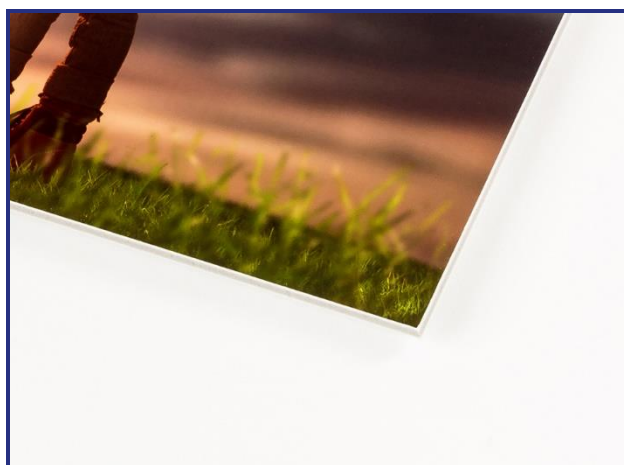

Kapa foam 5 mm

echte foto opgeplakt op 5 mm kapa foam gelamineerd

Kapa foamplaten behoren tot de beste in de markt. Door hun unieke kern zijn ze stugger dan gewone foamplaten. Wij raden ,kapa foam vooral aan voor de zakelijke markt.

Het veredelen beschermt de foto tegen beschadigingen van buitenaf zoals Uv-straling en krassen. Er is keuze tussen vier veredelafwerkingen, te weten: hoogglans, mat, anti-kras of satijn (half mat).

Maat in cm	Foto oriëntatie			Ophangstelsysteem		Handelingskosten
	Staand	Liggend	Vierkant	Rvs ophangplaatje	U-profiel	
13 x 18	€ 17,95	€ 17,95		Inclusief	n.v.t.	€ 13,50
15 x 20	€ 17,95	€ 17,95		Inclusief	n.v.t.	€ 13,50
18 x 24	€ 17,95	€ 17,95		Inclusief	n.v.t.	€ 13,50
20 x 20			€ 17,95	Inclusief	n.v.t.	€ 13,50
20 x 25	€ 23,95	€ 23,95		Inclusief	n.v.t.	€ 13,50
20 x 28	€ 23,95	€ 23,95		Inclusief	n.v.t.	€ 13,50
20 x 30	€ 23,95	€ 23,95		Inclusief	n.v.t.	€ 13,50
30 x 30			€ 26,95	Inclusief	n.v.t.	€ 13,50
30 x 40	€ 28,95	€ 28,95		Inclusief	n.v.t.	€ 13,50
30 x 45	€ 32,95	€ 32,95		Inclusief	n.v.t.	€ 13,50
40 x 40			€ 38,95	Inclusief	n.v.t.	€ 13,50
40 x 50	€ 47,95	€ 47,95		Inclusief	n.v.t.	€ 13,50
40 x 60	€ 52,95	€ 52,95		Inclusief	n.v.t.	€ 13,50
45 x 60	€ 59,95	€ 59,95		Inclusief	n.v.t.	€ 13,50
50 x 50			€ 54,95	Inclusief	n.v.t.	€ 13,50
50 x 70	€ 72,95	€ 72,95		Inclusief	n.v.t.	€ 13,50
50 x 75	€ 79,95	€ 79,95		Inclusief	n.v.t.	€ 13,50
60 x 60			€ 74,95	Inclusief	n.v.t.	€ 13,50
60 x 80	€ 99,95	€ 99,95		Inclusief	n.v.t.	€ 13,50

Onder voorbehoud van prijswijzigingen, productwijzigingen en drukfouten