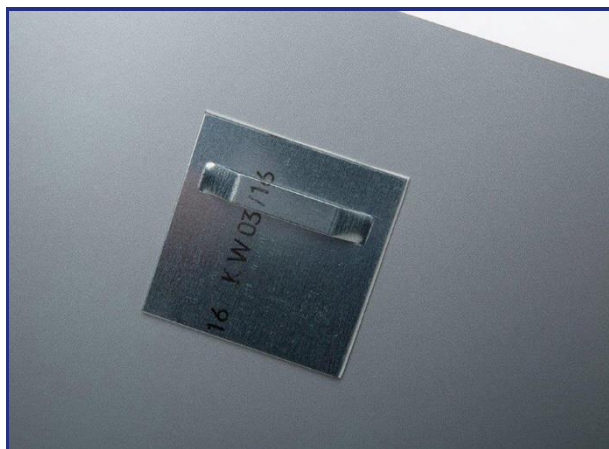

Parelmoer metaal

Kunststof ophangplaat