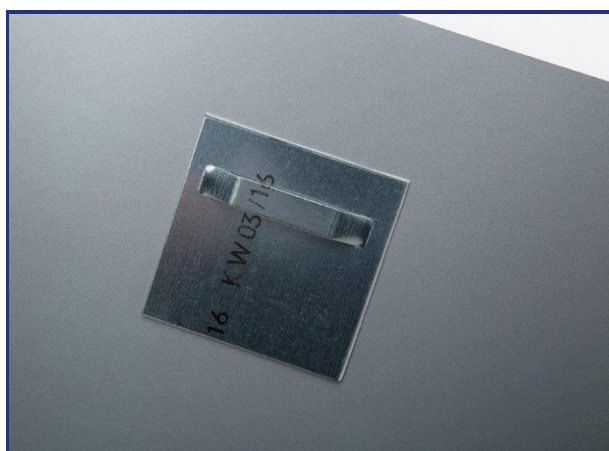

Parelmoer metaal

Standaard	Foto oriëntatie			Ophangstelsysteem		Handelingskosten	
	Maat in cm	Staand	Liggend	Vierkant	Kunststof ophangplaat		U-profiel
100 x 100				€ 244,95	€ 41,95	€ 96,95	€ 21,00
100 x 150	€ 350,95	€ 350,95			€ 41,95	€ 120,95	€ 27,50
100 x 200	€ 467,95	€ 467,95			€ 41,95	€ 144,95	€ 27,50

Kunststof ophangplaat