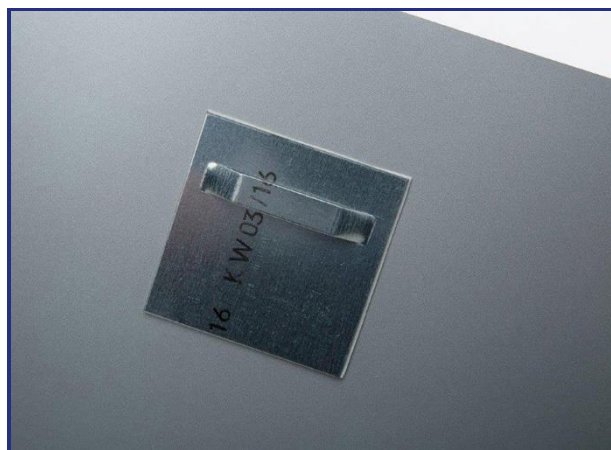

Plexi luxe 10 mm

echte foto opgeplakt achter 10 mm plexiglas gepolijst

Maat in cm	Foto oriëntatie			Ophangstelsysteem		Handelingskosten
	Staand	Liggend	Vierkant	RVS ophangplaatje	U-profiel	
60 x 90	€ 264,95	€ 264,95		n.v.t.	€ 64,95	€ 13,50
70 x 70			€ 239,95	n.v.t.	€ 59,95	€ 13,50
70 x 100	€ 339,95	€ 339,95		n.v.t.	€ 74,95	€ 13,50
70 x 105	€ 359,95	€ 359,95		n.v.t.	€ 77,95	€ 13,50
80 x 80			€ 314,95	n.v.t.	€ 69,95	€ 13,50
80 x 100	€ 389,95	€ 389,95		n.v.t.	€ 79,95	€ 13,50
80 x 120	€ 469,95	€ 469,95		n.v.t.	€ 89,95	€ 13,50
90 x 90			€ 399,95	n.v.t.	€ 79,95	€ 13,50
100 x 100			€ 489,95	n.v.t.	€ 89,95	€ 13,50
100 x 130	€ 639,95	€ 639,95		n.v.t.	€ 104,95	€ 13,50
100 x 150	€ 699,95	€ 699,95		n.v.t.	€ 114,95	€ 13,50
110 x 110			€ 589,95	n.v.t.	€ 99,95	€ 13,50
120 x 120			€ 709,95	n.v.t.	€ 109,95	€ 13,50
120 x 160	€ 899,95	€ 899,95		n.v.t.	€ 129,95	€ 13,50
120 x 180	€ 999,95	€ 999,95		n.v.t.	€ 139,95	€ 13,50
130 x 130			€ 789,95	n.v.t.	€ 119,95	€ 13,50
140 x 140			€ 919,95	n.v.t.	€ 129,95	€ 13,50
150 x 150			€ 1.049,95	n.v.t.	€ 139,95	€ 13,50

RVS ophangplaatje