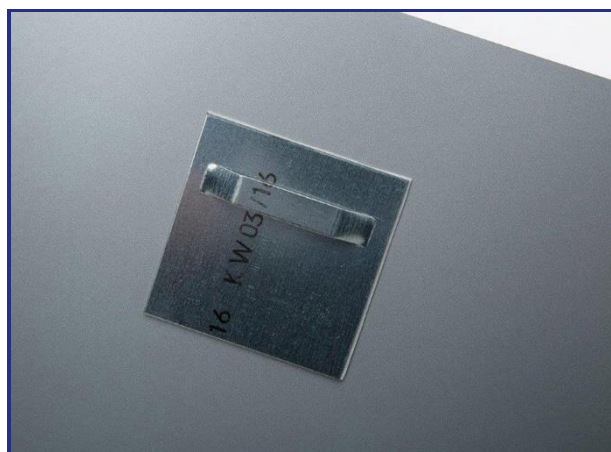

Plexi luxe 3 mm

echte foto opgeplakt achter het plexiglas gepolijst

Maat in cm	Foto oriëntatie			Ophangstelsysteem		Handelingskosten
	Staand	Liggend	Vierkant	RVS ophangplaatje	U-profiel	
60 x 90	€ 169,95	€ 169,95		n.v.t.	€ 64,95	€ 13,50
70 x 70			€ 159,95	n.v.t.	€ 59,95	€ 13,50
70 x 100	€ 224,95	€ 224,95		n.v.t.	€ 74,95	€ 13,50
70 x 105	€ 234,95	€ 234,95		n.v.t.	€ 77,95	€ 13,50
80 x 80			€ 204,95	n.v.t.	€ 69,95	€ 13,50
80 x 100	€ 259,95	€ 259,95		n.v.t.	€ 79,95	€ 13,50
80 x 120	€ 309,95	€ 309,95		n.v.t.	€ 89,95	€ 13,50
90 x 90			€ 259,95	n.v.t.	€ 79,95	€ 13,50
100 x 100			€ 319,95	n.v.t.	€ 89,95	€ 13,50
100 x 130	€ 419,95	€ 419,95		n.v.t.	€ 104,95	€ 13,50
100 x 150	€ 459,95	€ 459,95		n.v.t.	€ 114,95	€ 13,50
110 x 110			€ 389,95	n.v.t.	€ 99,95	€ 13,50
120 x 120			€ 459,95	n.v.t.	€ 109,95	€ 13,50
120 x 160	€ 579,95	€ 579,95		n.v.t.	€ 129,95	€ 13,50
120 x 180	€ 659,95	€ 659,95		n.v.t.	€ 139,95	€ 13,50
130 x 130			€ 519,95	n.v.t.	€ 119,95	€ 13,50
140 x 140			€ 599,95	n.v.t.	€ 129,95	€ 13,50
150 x 150			€ 679,95	n.v.t.	€ 139,95	€ 13,50

RVS ophangplaatje