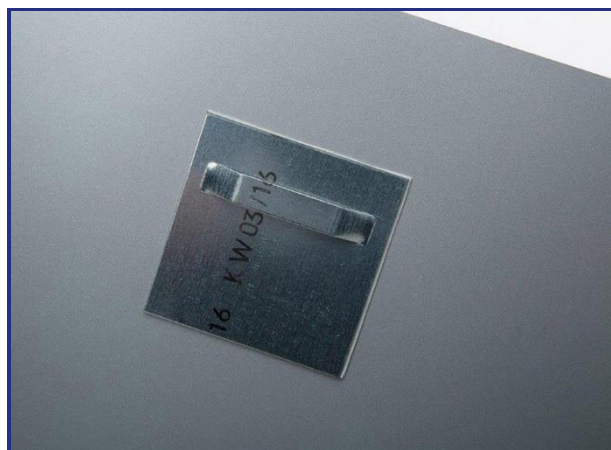

Plexi luxe 3 mm anti reflex

echte foto opgeplakt achter 3 mm plexiglas anti reflex gepolijst

Maat in cm	Foto oriëntatie			Ophangstelsysteem		Handelingskosten
	Staand	Liggend	Vierkant	RVS ophangplaatje	U-profiel	
60 x 90	€ 179,95	€ 179,95		n.v.t.	€ 64,95	€ 13,50
70 x 70			€ 164,95	n.v.t.	€ 59,95	€ 13,50
70 x 100	€ 234,95	€ 234,95		n.v.t.	€ 74,95	€ 13,50
70 x 105	€ 249,95	€ 249,95		n.v.t.	€ 77,95	€ 13,50
80 x 80			€ 214,95	n.v.t.	€ 69,95	€ 13,50
80 x 100	€ 269,95	€ 269,95		n.v.t.	€ 79,95	€ 13,50
80 x 120	€ 319,95	€ 319,95		n.v.t.	€ 89,95	€ 13,50
90 x 90			€ 269,95	n.v.t.	€ 79,95	€ 13,50
100 x 100			€ 339,95	n.v.t.	€ 89,95	€ 13,50
100 x 130	€ 439,95	€ 439,95		n.v.t.	€ 104,95	€ 13,50
100 x 150	€ 479,95	€ 479,95		n.v.t.	€ 114,95	€ 13,50
110 x 110			€ 409,95	n.v.t.	€ 99,95	€ 13,50
120 x 120			€ 479,95	n.v.t.	€ 109,95	€ 13,50
120 x 160	€ 609,95	€ 609,95		n.v.t.	€ 129,95	€ 13,50
120 x 180	€ 689,95	€ 689,95		n.v.t.	€ 139,95	€ 13,50
130 x 130			€ 539,95	n.v.t.	€ 119,95	€ 13,50
140 x 140			€ 619,95	n.v.t.	€ 129,95	€ 13,50
150 x 150			€ 719,95	n.v.t.	€ 139,95	€ 13,50

RVS ophangplaatje