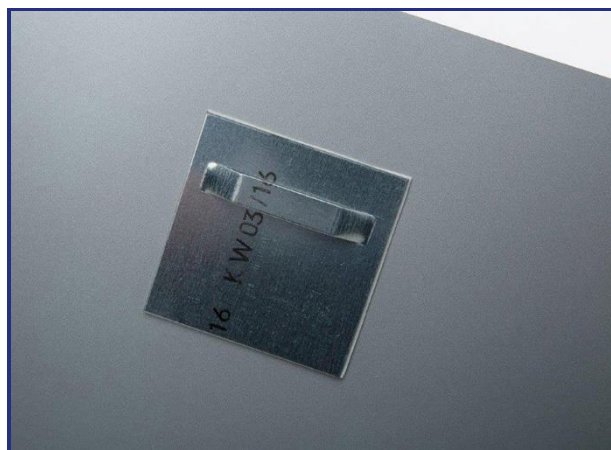

Plexi luxe 5 mm

echte foto opgeplakt achter 5 mm plexiglas gepolijst

Maat in cm	Foto oriëntatie			Ophangstelsysteem		Handelingskosten
	Staand	Liggend	Vierkant	RVS ophangplaatje	U-profiel	
60 x 90	€ 169,95	€ 169,95		n.v.t.	€ 64,95	€ 13,50
70 x 70			€ 159,95	n.v.t.	€ 59,95	€ 13,50
70 x 100	€ 244,95	€ 244,95		n.v.t.	€ 74,95	€ 13,50
70 x 105	€ 249,95	€ 249,95		n.v.t.	€ 77,95	€ 13,50
80 x 80			€ 229,95	n.v.t.	€ 69,95	€ 13,50
80 x 100	€ 269,95	€ 269,95		n.v.t.	€ 79,95	€ 13,50
80 x 120	€ 319,95	€ 319,95		n.v.t.	€ 89,95	€ 13,50
90 x 90			€ 269,95	n.v.t.	€ 79,95	€ 13,50
100 x 100			€ 349,95	n.v.t.	€ 89,95	€ 13,50
100 x 130	€ 409,95	€ 409,95		n.v.t.	€ 104,95	€ 13,50
100 x 150	€ 479,95	€ 479,95		n.v.t.	€ 114,95	€ 13,50
110 x 110			€ 399,95	n.v.t.	€ 99,95	€ 13,50
120 x 120			€ 469,95	n.v.t.	€ 109,95	€ 13,50
120 x 160	€ 609,95	€ 609,95		n.v.t.	€ 129,95	€ 13,50
120 x 180	€ 669,95	€ 669,95		n.v.t.	€ 139,95	€ 13,50
130 x 130			€ 549,95	n.v.t.	€ 119,95	€ 13,50
140 x 140			€ 589,95	n.v.t.	€ 129,95	€ 13,50
150 x 150			€ 669,95	n.v.t.	€ 139,95	€ 13,50

RVS ophangplaatje