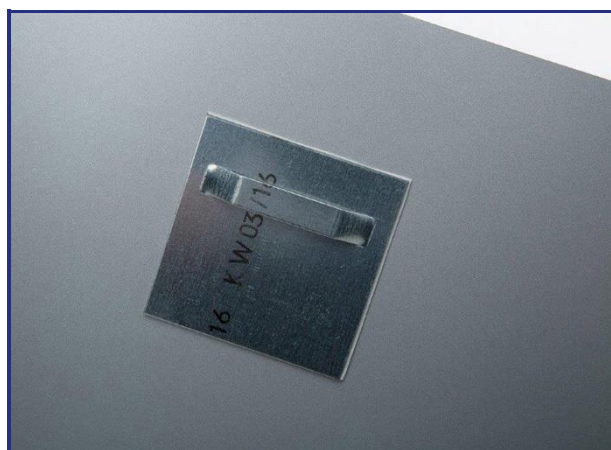

Plexi standaard 5 mm

direct geprint op backing achter het plexiglas gepolijst

Maat in cm	Foto oriëntatie			Ophangstelsysteem		Handelingskosten
	Staan	Liggend	Vierkant	RVS ophangplaatje	U-profiel	
60 x 90	€ 142,95	€ 142,95		n.v.t.	€ 88,95	€ 18,95
70 x 70			€ 128,95	n.v.t.	€ 81,95	€ 18,95
70 x 100	€ 184,95	€ 184,95		n.v.t.	€ 102,95	€ 18,95
70 x 105	€ 193,95	€ 193,95		n.v.t.	€ 105,95	€ 18,95
80 x 80			€ 168,95	n.v.t.	€ 95,95	€ 18,95
80 x 100	€ 210,95	€ 210,95		n.v.t.	€ 108,95	€ 18,95
80 x 120	€ 252,95	€ 252,95		n.v.t.	€ 122,95	€ 18,95
90 x 90			€ 213,95	n.v.t.	€ 108,95	€ 18,95
100 x 100			€ 263,95	n.v.t.	€ 122,95	€ 18,95
100 x 130	€ 342,95	€ 342,95		n.v.t.	€ 142,95	€ 18,95
100 x 150	€ 374,95	€ 374,95		n.v.t.	€ 156,95	€ 18,95
110 x 110			€ 318,95	n.v.t.	€ 136,95	€ 18,95
120 x 120			€ 378,95	n.v.t.	€ 149,95	€ 18,95
120 x 160	€ 479,95	€ 479,95		n.v.t.	€ 176,95	€ 18,95
120 x 180	€ 539,95	€ 539,95		n.v.t.	€ 190,95	€ 18,95
130 x 130			€ 422,95	n.v.t.	€ 163,95	€ 18,95
140 x 140			€ 489,95	n.v.t.	€ 176,95	€ 18,95
150 x 150			€ 562,95	n.v.t.	€ 190,95	€ 18,95

RVS ophangplaatje